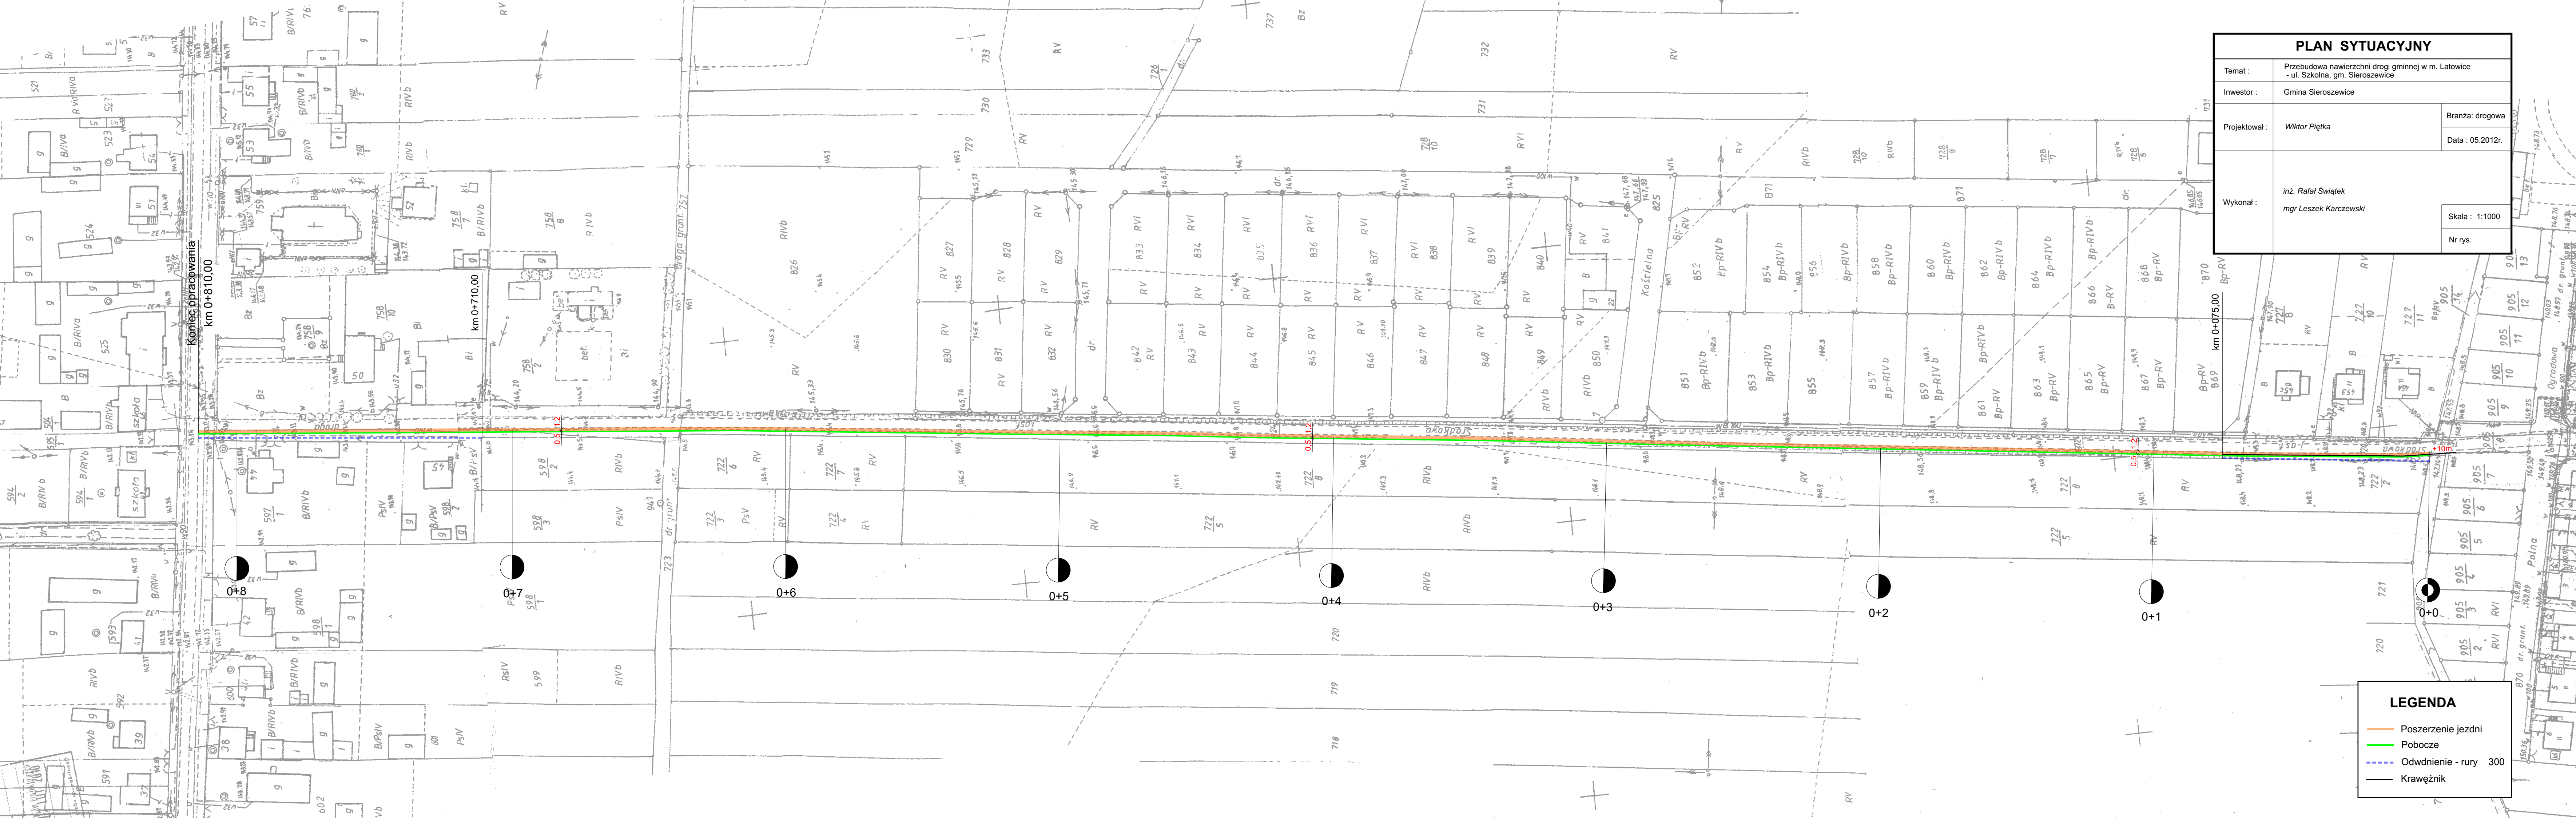

PLAN SYTUACYJNY

Temat :	Przebudowa nawierzchni drogi gminnej w m. Latowice - ul. Szkolna, gm. Sieroszewice		
Inwestor :	Gmina Sieroszewice		
Projektował :	Wiktor Piętka	Branża: drogowa	
		Data : 05.2012r.	
Wykonał :	inż. Rafał Świątek		
	mgr Leszek Karczewski		
		Skala : 1:1000	
		Nr rys.	

LEGENDA

—	Poszerzenie jezdni
—	Pobocze
- - -	Odwodnienie - rury 300
—	Krawężnik

Koniec opracowania
km 0+810,00

km 0+710,00

km 0+075,00

0+8

0+7

0+6

Polna

Ogrodnia

Stokowa

Stokowa

droga grunt. 757

droga grunt. 1403

droga grunt. 1404

droga grunt. 1405